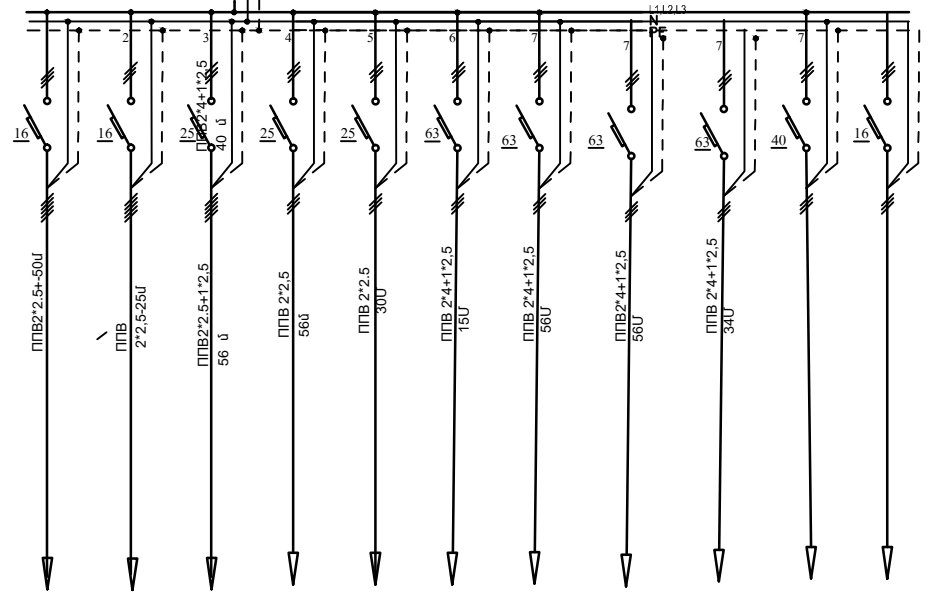

L41-ից 5*6մմ 10մ

$P_{\text{տեղ}} = 48.405 \text{ կՎտ}$
 $P_{\text{աղբ}} = 29.04 \text{ կՎտ}$
 $I_{\text{աղբ}} = 76.42 \text{ Ա}$
L42 4-րդ ՅԱՐԿ

միջանցքներ, գրասրահ և աստիճանահամարաններ	-	-	-	-	-	-	-	-	-	-	-
3-8 դասարաններ, սնունդամսակ	0.536	0.570	0.216	0.216	1.367	11.5	14.5	11,5	8.0	-	-
9-14 դասարաններ, սնունդամսակ	2.4	2.59	0.98	0.98	6.21	52.27	65.9	52.27	36.36	-	-
18-23 դասարաններ, սնունդամսակ	-	-	-	-	-	-	-	-	-	-	-
24-27 դասարաններ, սնունդամսակ	-	-	-	-	-	-	-	-	-	-	-
3-8 Աշխատանքային, վարձաներ	-	-	-	-	-	-	-	-	-	-	-
9-14 Աշխատանքային, վարձաներ	-	-	-	-	-	-	-	-	-	-	-
18-23 Աշխատանքային, վարձաներ	-	-	-	-	-	-	-	-	-	-	-
24-27 Աշխատանքային, վարձաներ	-	-	-	-	-	-	-	-	-	-	-
Պահուստային	-	-	-	-	-	-	-	-	-	-	-
Պահուստային	-	-	-	-	-	-	-	-	-	-	-

ԿՏՈՒՐՈՐ. ԱՄՍԱՑ

ՊԱՇՏՆ

Մասիսի համայնքապետարան

ԼԳԳ

ԲԱՏԱՐ ՊԵՏ

ՍԱՆԻՏԱՐ ԵՄ Ա ՊԱՊԻ-ԳԱՆ

ՓՈՒԼ

Ա

3

6

ԹԵՐԹԵՐ

Էլեկտրասխեմներ

Ճ Շ Յ Ա Ր