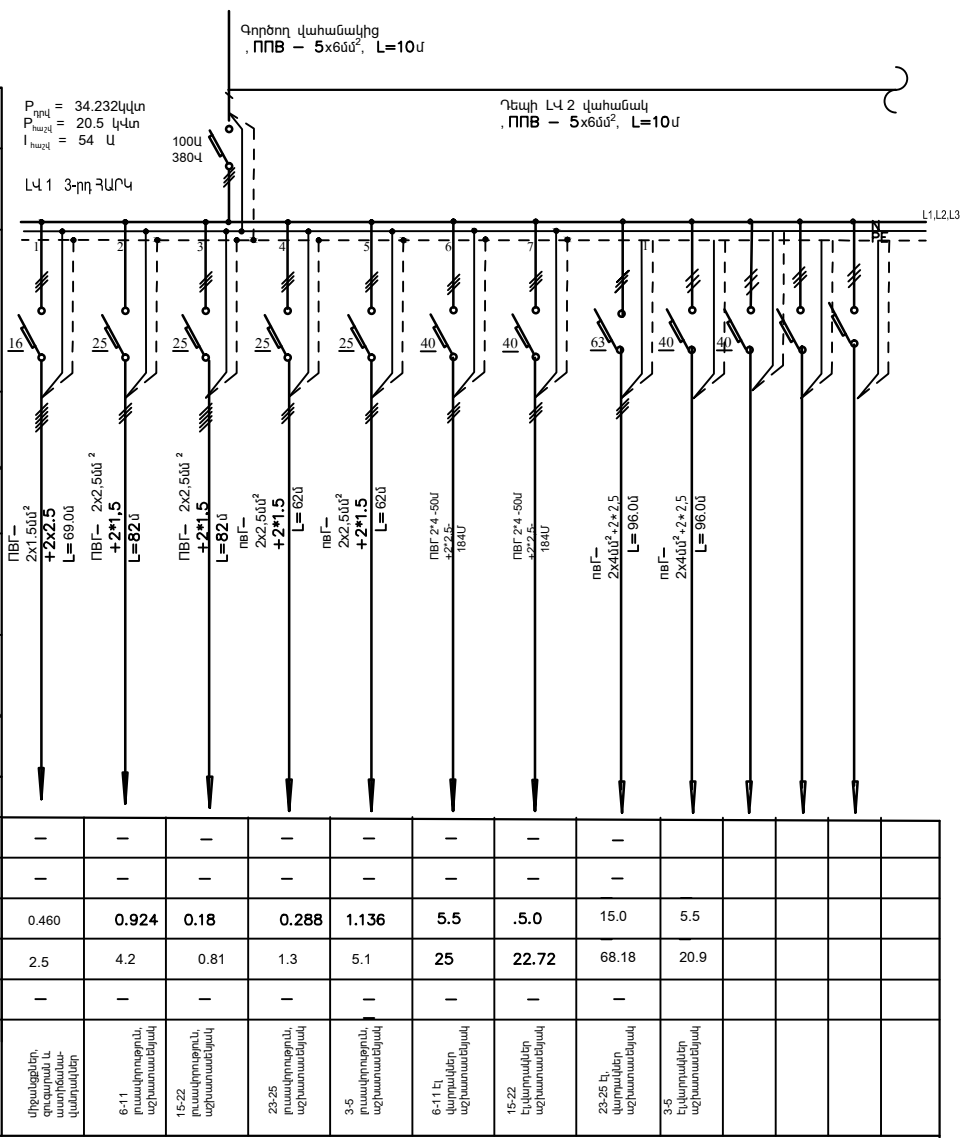

Սևոր ցանցի ՏԿՅԱՆՆԵՐ	
ՎՃՊՈՒՄԹԻՑԻՐ ԲԱՇԽՉ ԳՐԱՆ	ՍՈՒՏՔԻ ԱՊԱՐԱՏԻ ՏԵՍԱԿԸ $I_{\text{հոմ}} \text{ Ա, } I_{\text{հձիչ}} \text{ Ա}$
ԵԼՔԻ ԱՊԱՐԱՏ	ՆՇԱՆԱԿՈՒՄԸ, ՏԵՍԱԿԸ, ԼԱՌՈՒՄԸ $P_{\text{տեղ}} \text{ կՎտ, } I_{\text{հաշի}} \text{ Ա}$
ՀԱՌՈՐՈՎՈՑԻ ԱՎԱԿԱՇԸ ԵՎ ՏԵՍԱԿԸ	ՑԱՆՑԻ ՀԱՏՎԱԾԻ ՆՇԱՆԱԿՈՒՄԸ, ԵՐԿԱՐՈՒԹՅՈՒՆԸ, Մ.ՆՈՂՈՂԱԿԻ ՆՇԱՆԱԿՈՒՄԸ ՀԱՏՎԱԳՈՒՎՐԱ ԸՍՏ ԱՍՏՆԱԴՄՏԻ, Մ
ԳՈՐԾԱՎՈՐ ԱՊԱՐԱՏ	ՆՇԱՆԱԿՈՒՄԸ ՏԵՍԱԿԸ $I_{\text{հոմ}} \text{ Ա, } I_{\text{հձիչ}} \text{ Ա}$ ԶԵՐՄԱՅԻՆ ՈՒՆԵՑԻ ԴՐՎԱԾՔ, Ա
ՀԱՌՈՐՈՎՈՑԻ ԱՎԱԿԱՇԸ ԵՎ ՏԵՍԱԿԸ	ՑԱՆՑԻ ՀԱՏՎԱԾԻ ՆՇԱՆԱԿՈՒՄԸ, ԵՐԿԱՐՈՒԹՅՈՒՆԸ, Մ.ՆՈՂՈՂԱԿԻ ՆՇԱՆԱԿՈՒՄԸ ՀԱՏՎԱԳՈՒՎՐԱ ԸՍՏ ԱՍՏՆԱԴՄՏԻ, Մ
ՊԱՅՄԱՆԱԿԱՆ ՊԱՏՎԵՐՈՒՄԸ	
ՀԱՄԱՐ ԸՍՏ ՀԱՏՎԱԳՈՒՎՐԱ	
ՏԵՍԱԿԸ	
$P_{\text{դր}} \text{ կՎտ}$	
ՀՈՍԱՆՔ, Ա	$I_{\text{դր}} \text{ Ա}$
	$I_{\text{գործ}} \text{ Ա}$
ԱՆՎԱՆՈՒՄ	

ՊԱՇՏՆ	ԿՏՐՈՎՐ. ԱՄՍՈՑ	Մասնիկի իսամայնցապետարան	
ԵԼՔԻ		ՓՈՒԼ	ԹԵՐՈՑ
ԲԱՄԻՐ ՊԵՏ		Ա	2
ՆԱԽԱԳԾԵՑ ԱՊՈՂԻԿՅԱՆ		Ա	6
		<b>Ճ Շ Հ Ա Ր</b>	
		Էլեկտրասխեմներ	

L41-ից 5\*6մմ 10մ

$P_{\text{տեղ}} = 48.405 \text{ կՎտ}$   
 $P_{\text{աղբ}} = 29.04 \text{ կՎտ}$   
 $I_{\text{աղբ}} = 76.42 \text{ Ա}$   
 L42 4-րդ ՅԱՐԿ