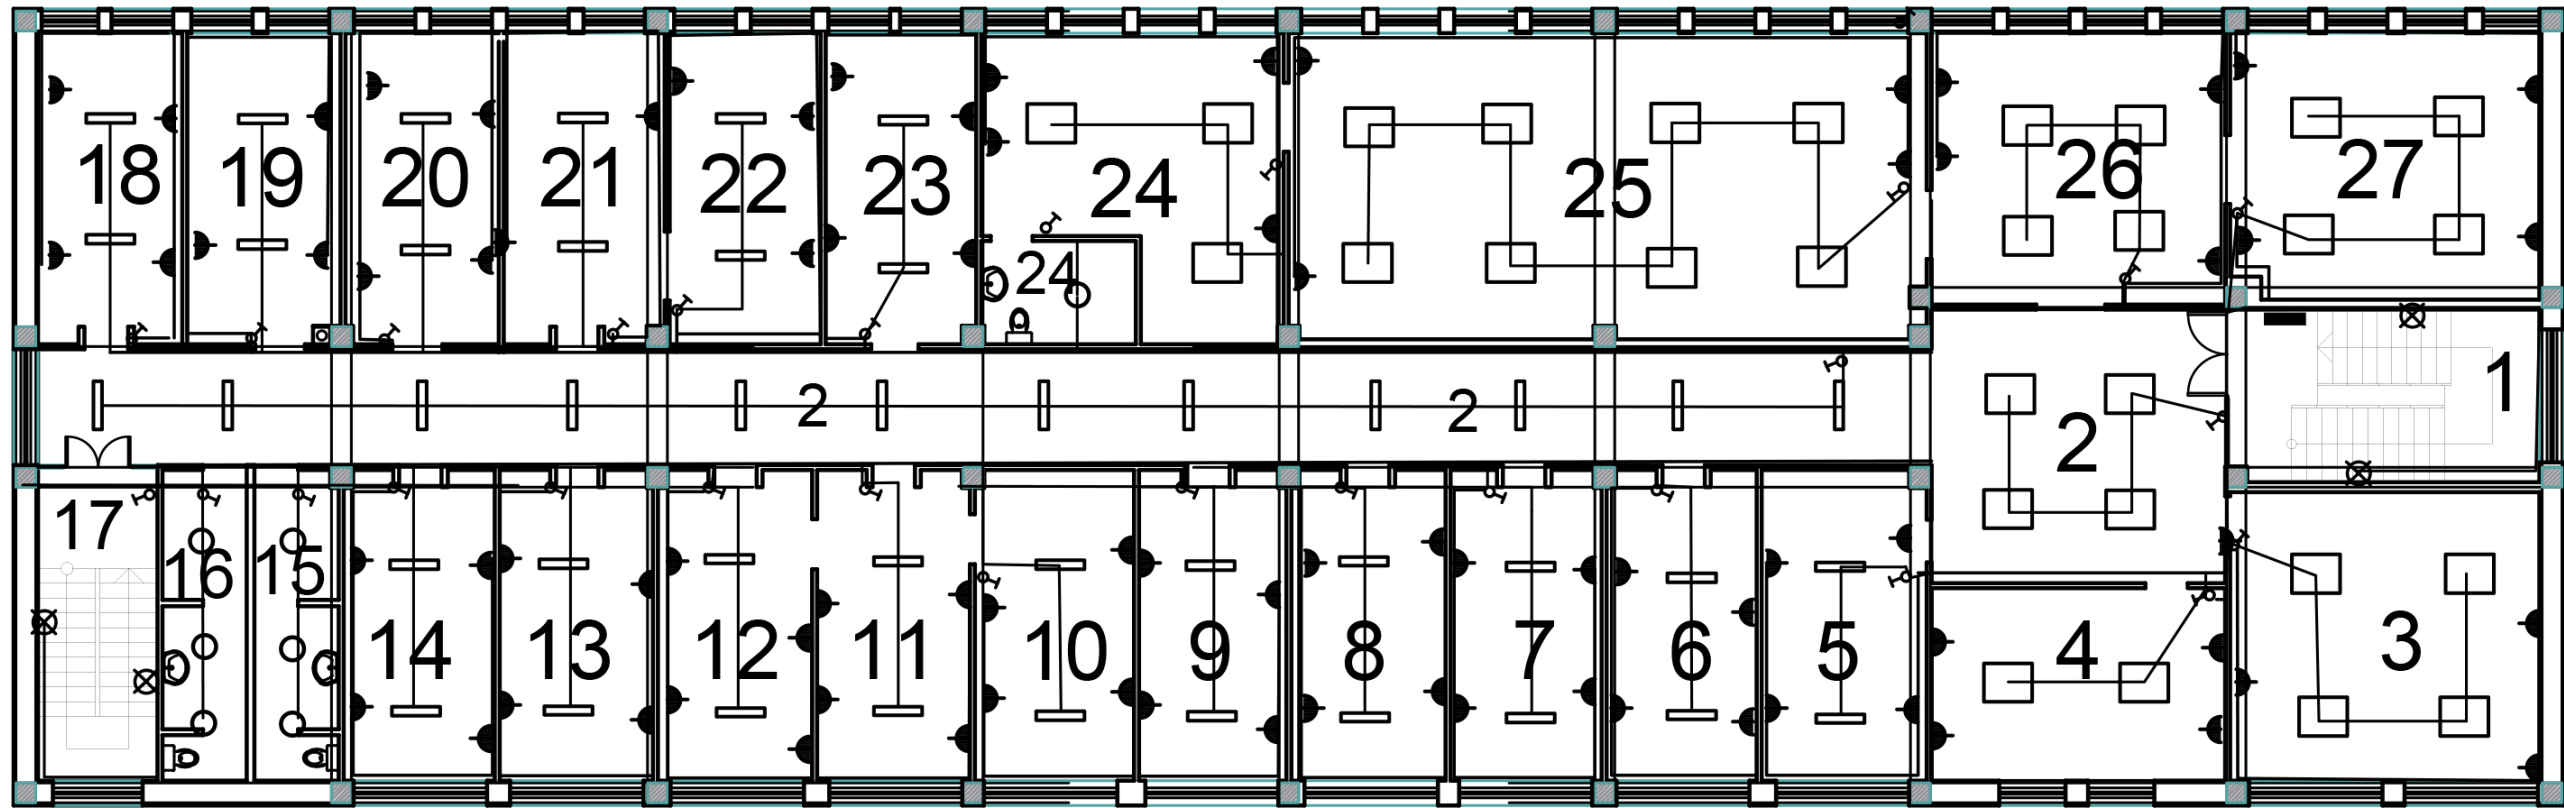

4-ԴՐ ՀԱՐԿ

ՊԱՇՏՈՆ	ԱԶԳԱՆՈՒՆ	ՍՏՈՐԱԳՐ.	ԱՄՍԱԹ			
ՆԳԶ				Մասիսի համայնքապետարան		
ԲԱԺՆԻ ՊԵՏ						
ՆԱԽԱԳԾԵՑ	Ա Պապիկյան			ՓՈՒԼ	ԹԵՐԹ	ԹԵՐԹԵՐ
				Ա	4	6
				ԷԼԵԿՏՐԱԿԱՆ ԼՈՒՍԱՎՈՐՈՒԹՅՈՒՆ ԷԼ.ՈՒԺԱՅԻՆ ՍԱՐՔԱՎՈՐՈՒՄՆԵՐ		Ճ Շ Յ Ա Յ