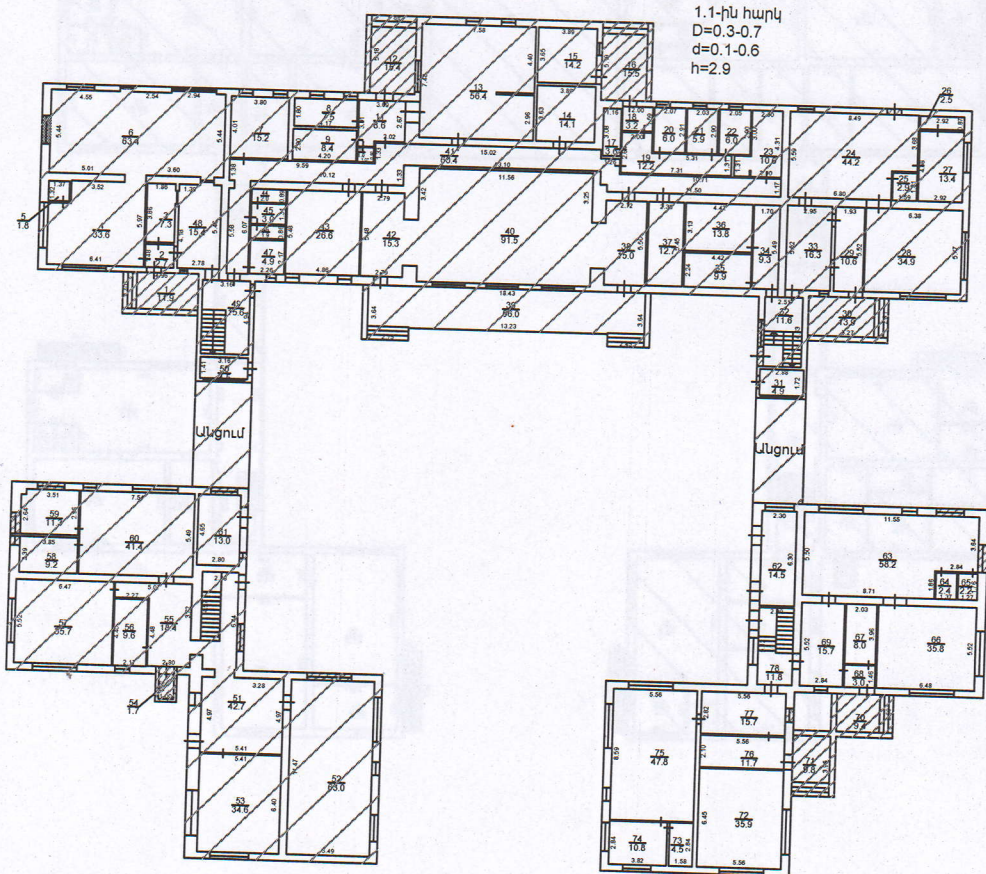

Արարատ, _____ Մասիս համայնք, ք.Մասիս

Մարզ համայնք հասցե

Սեփականատեր

Մասիս համայնք

Շտրիխապատված մաս 1063.6քմ, 1-ին հարկ
Օգտագործման տրվող տարածք

Հանրային կառուցվածքի նախագիծ
Հանրային կառուցվածքի նախագիծ
Հանրային կառուցվածքի նախագիծ
Հանրային կառուցվածքի նախագիծ

Արարատ, _____ Մասիս համայնք, ք.Մասիս

Մարզ համայնք հասցե

Սեփականատեր

Մասիս համայնք

1.2-րդ հարկ
D=0.3-0.7
d=0.1-0.6
h=3.0

Շտրիխապատված մաս 866.65քմ, 2-րդ հարկ.
Օգտագործման տրվող տարածք.

Օգտագործման տրվող տարածքի ընհանուր
մակերեսը կազմում է 1930.25 քմ.