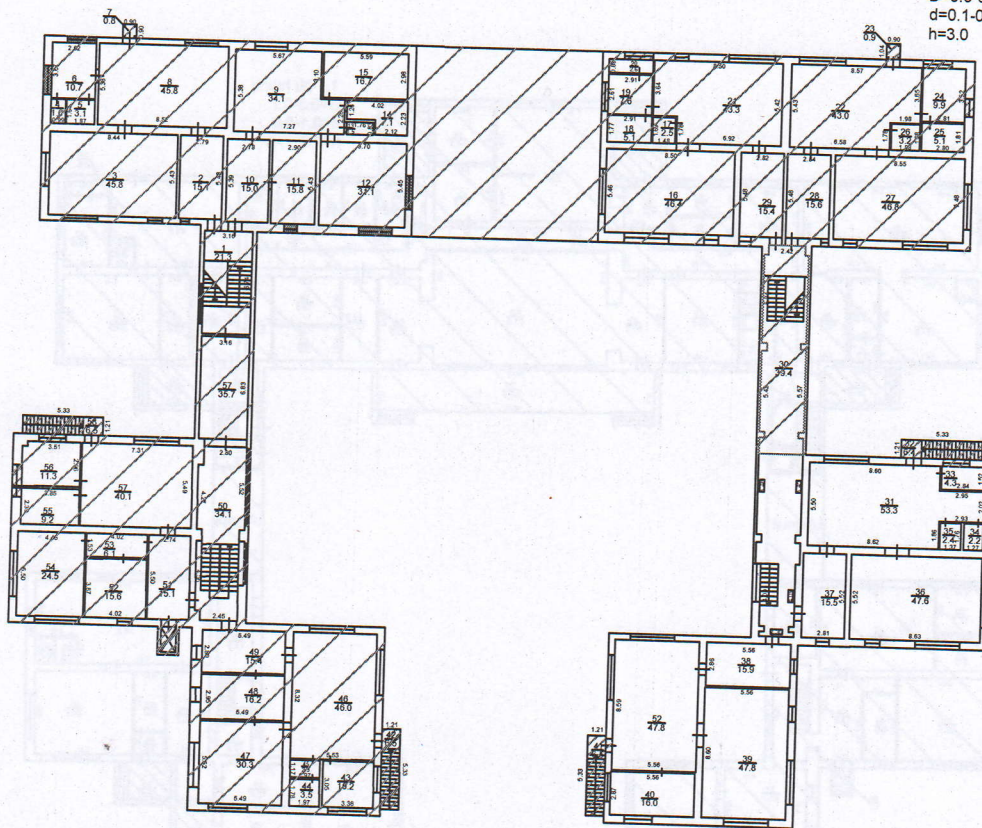

Արարատ, _____ Մասիս համայնք, ք.Մասիս

Մարզ համայնք հասցե

Սեփականատեր

Մասիս համայնք

Շտրիխապատված մաս 1063.6քմ, 1-ին հարկ
Օգտագործման տրվող տարածք

Հանրային կառուցվածքի նախագիծ
Հանրային կառուցվածքի նախագիծ
Հանրային կառուցվածքի նախագիծ
Հանրային կառուցվածքի նախագիծ

Արարատ, _____ Մասիս համայնք, ք.Մասիս

Մարզ համայնք հասցե

Սեփականատեր

Մասիս համայնք

1.2-րդ հարկ
D=0.3-0.7
d=0.1-0.6
h=3.0

Շտրիխապատված մաս 866.65քմ, 2-րդ հարկ.
Օգտագործման տրվող տարածք.

Օգտագործման տրվող տարածքի ընհանուր
մակերեսը կազմում է 1930.25 քմ.